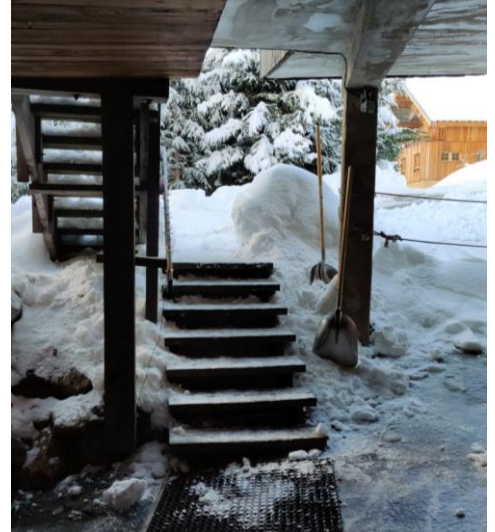

Déneigement

Pour le confort de tous et afin de dégager les accès, nous vous remercions de participer ensemble au déneigement de quelques endroits du chalet :

- sur la partie des escaliers qui descend vers le garage ainsi que la partie plane avant les escaliers
- Au niveau du **jacuzzi** : passer la pelle délicatement sur la bâche en poussant la neige dans la pente, créer un chemin d'accès depuis la piscine vers le jacuzzi, et déneiger la partie gauche du jacuzzi afin de pouvoir accéder aux cadenas.

Afin d'éviter toute chute d'enfant, il est préférable, dans la mesure du possible, d'effectuer le déneigement le matin, notamment au niveau de la sortie vers l'extérieur

MERCI